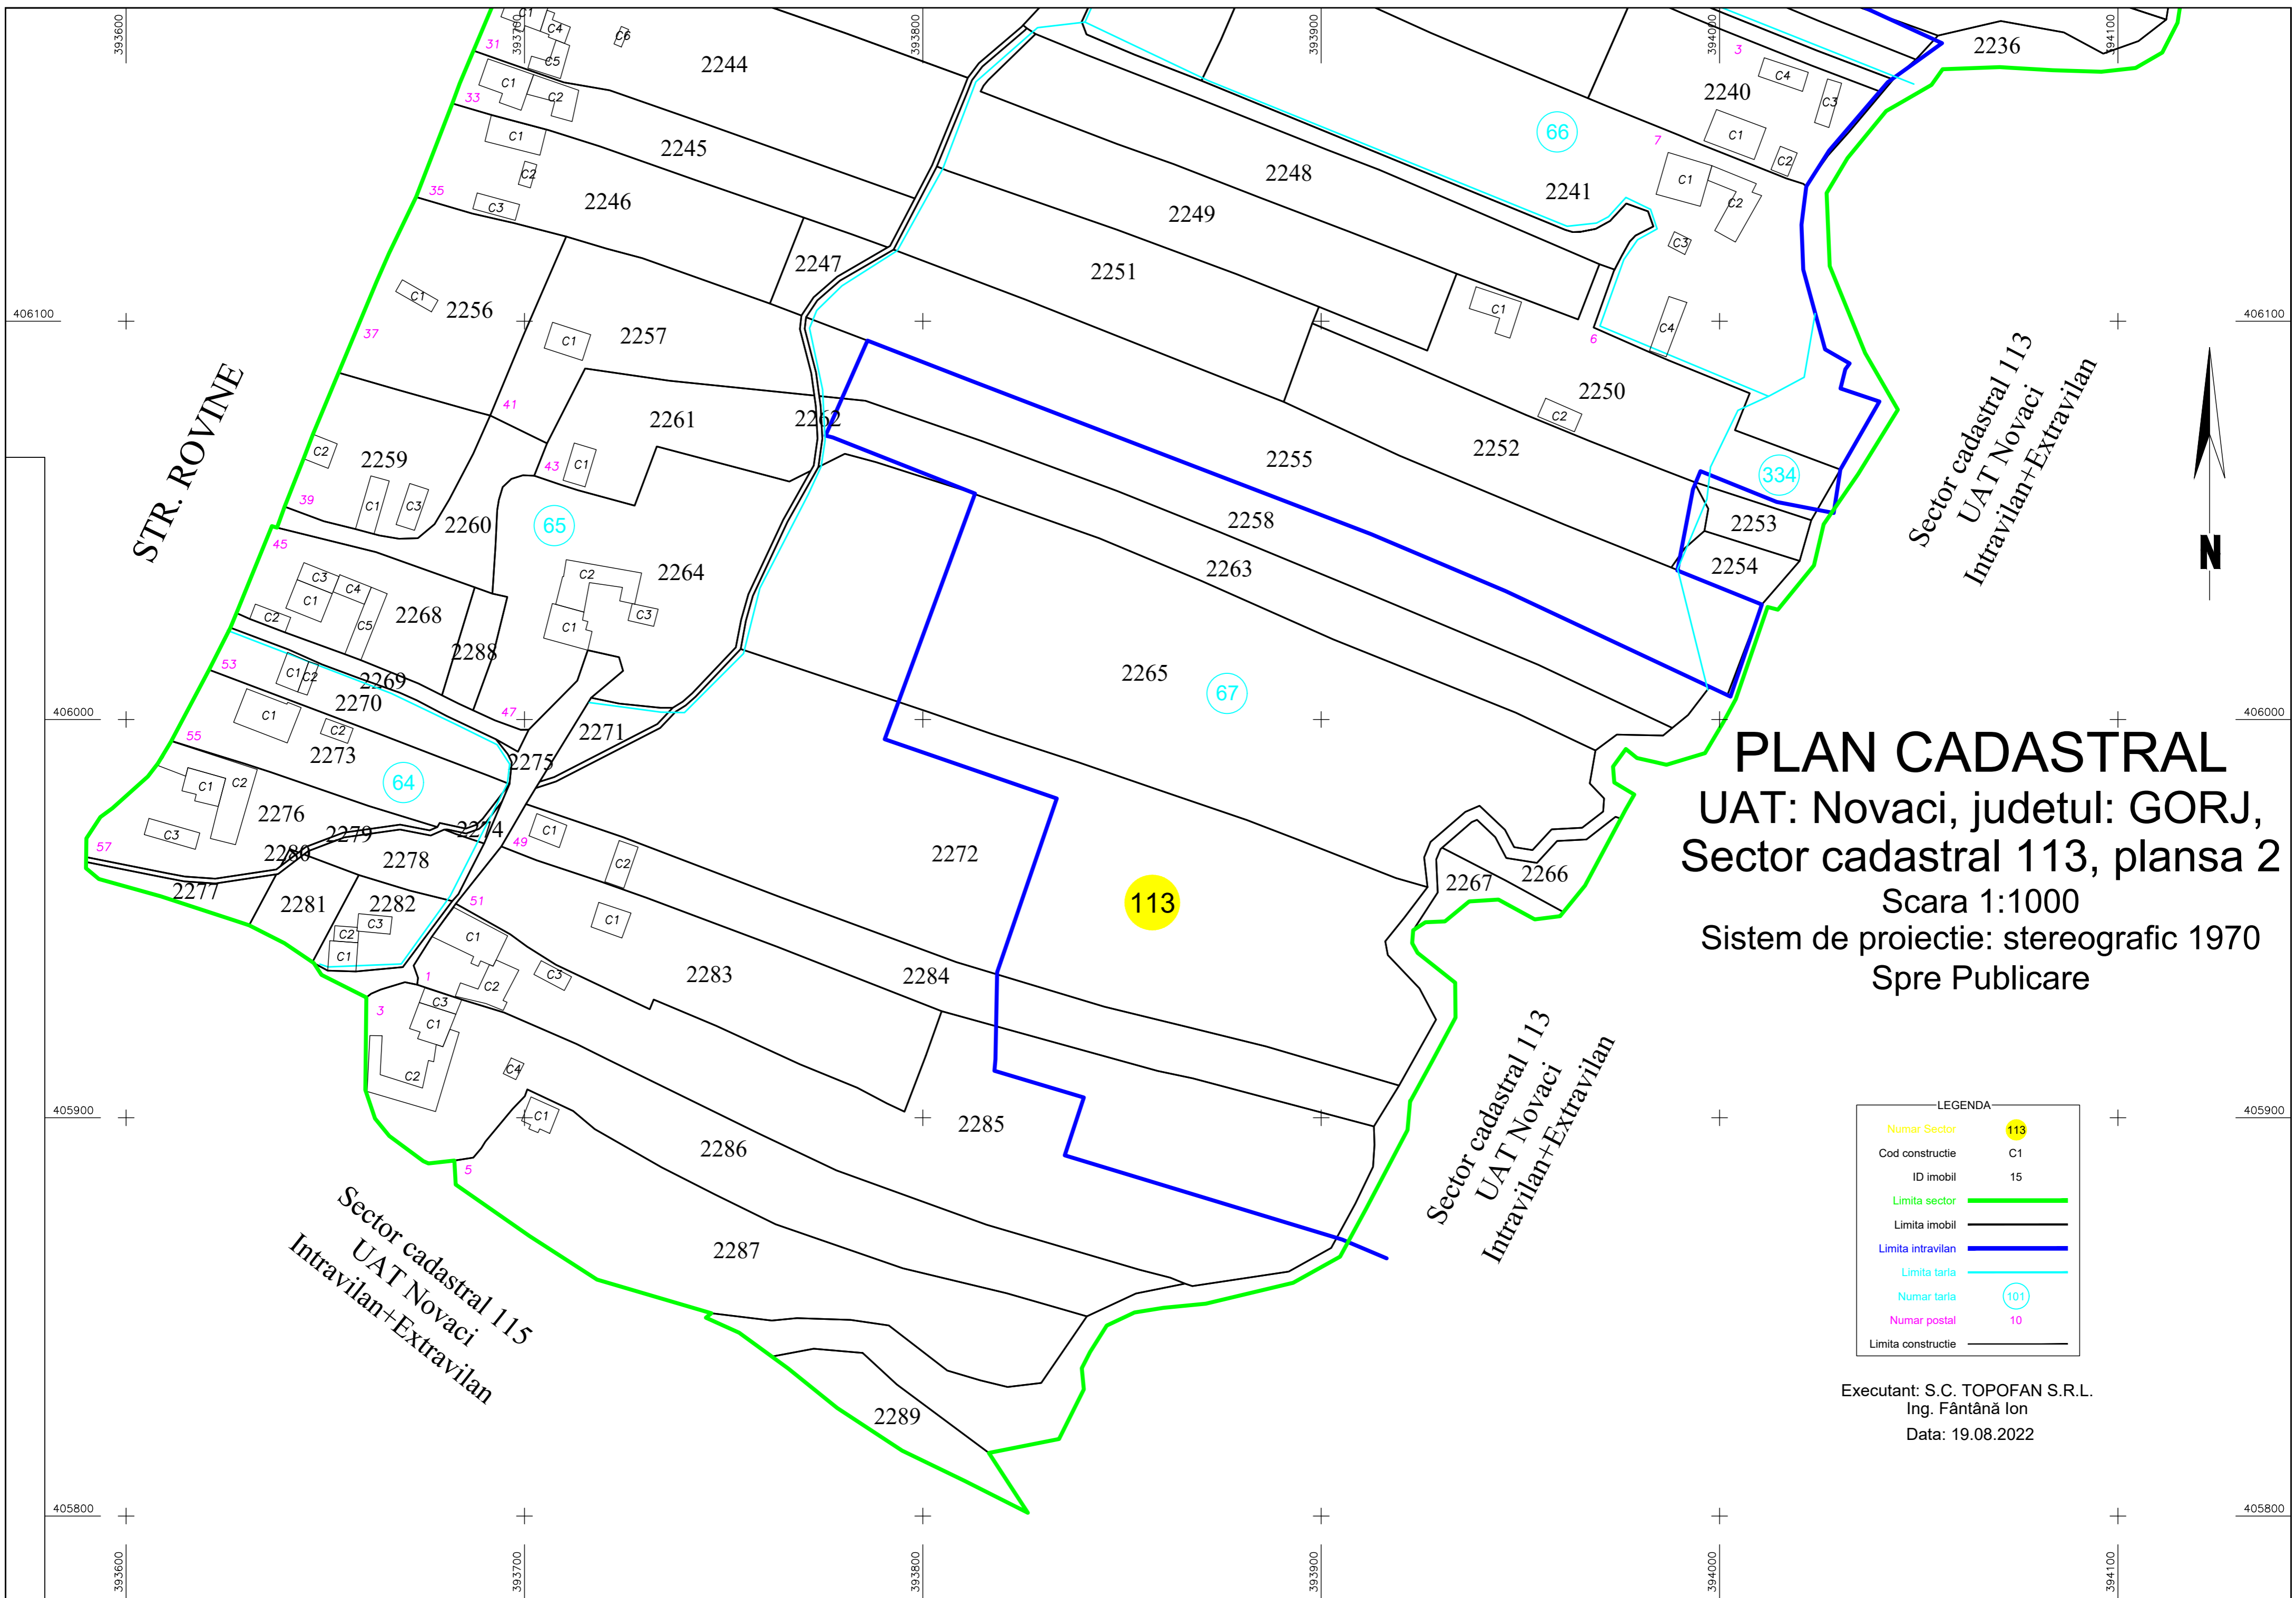

LEGENDA

Numar Sector	113
Cod constructie	C1
ID imobil	15
Limita sector	[Green line]
Limita imobil	[Black line]
Limita intravilan	[Blue line]
Limita tarla	[Cyan line]
Numar tarla	101
Numar postal	10
Limita constructie	[Black line]

Executant: S.C. TOPOFAN S.R.L.
Ing. Fântână Ion
Data: 19.08.2022

STR. ROVINE

Sector cadastral 113
UAT Novaci
Intravilan+Extravilan

Sector cadastral 115
UAT Novaci
Intravilan+Extravilan

Sector cadastral 113
UAT Novaci
Intravilan+Extravilan

PLAN CADASTRAL
 UAT: Novaci, judetul: GORJ,
 Sector cadastral 113, plansa 2
 Scara 1:1000
 Sistem de proiectie: stereografic 1970
 Spre Publicare

LEGENDA

Numar Sector	113
Cod constructie	C1
ID imobil	15
Limita sector	
Limita imobil	
Limita intravilan	
Limita tarla	
Numar tarla	101
Numar postal	10
Limita constructie	